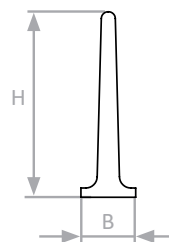

# T40

Listelli PVC-PU / PVC-PU listel

## Dimensioni listelli/ listel dimensions

Valore / value		
B	mm	12
H	mm	40
$\alpha$	°	-

## Caratteristiche listelli / listel characteristics

	Um	Norme / norms	Valore / value
Polimero / compound			PU
Colore / colour			bianco / white <input checked="" type="checkbox"/>
			blu / blue <input type="checkbox"/>
			verde / green <input type="checkbox"/>
			traslucido / traslucid <input type="checkbox"/>
Durezza / hardness	SH/A		87
Diam. tamburo motore / min. diam. motor pulley	mm		50